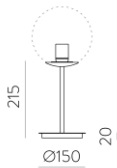

Parma

S39460820MSP

IMÁGENES / IMAGES / IMAGES

TIPO	TYPE	TYPE
Sobremesa	Table lamp	Lampe de table
ACABADO	FINISH	FINITION
Oro Viejo Mate	Matt Antique Gold	Or antique Mat
MATERIAL	MATERIAL	MATIÈRE
Aluminio/Vidrio/Acero	Aluminium/Glass/Steel	Aluminium/Verre/Acier
DETALLES	DETAILS	DÉTAILS

MEDIDAS / MEASURES

	Length (mm)	Width (mm)	Height (mm)	 KG	Gross (Kg)	Net (Kg)
Box 1	0	0	0	Weight 1	0,00	0,00
Box 2	0	0	0	Weight 2	0,00	0,00